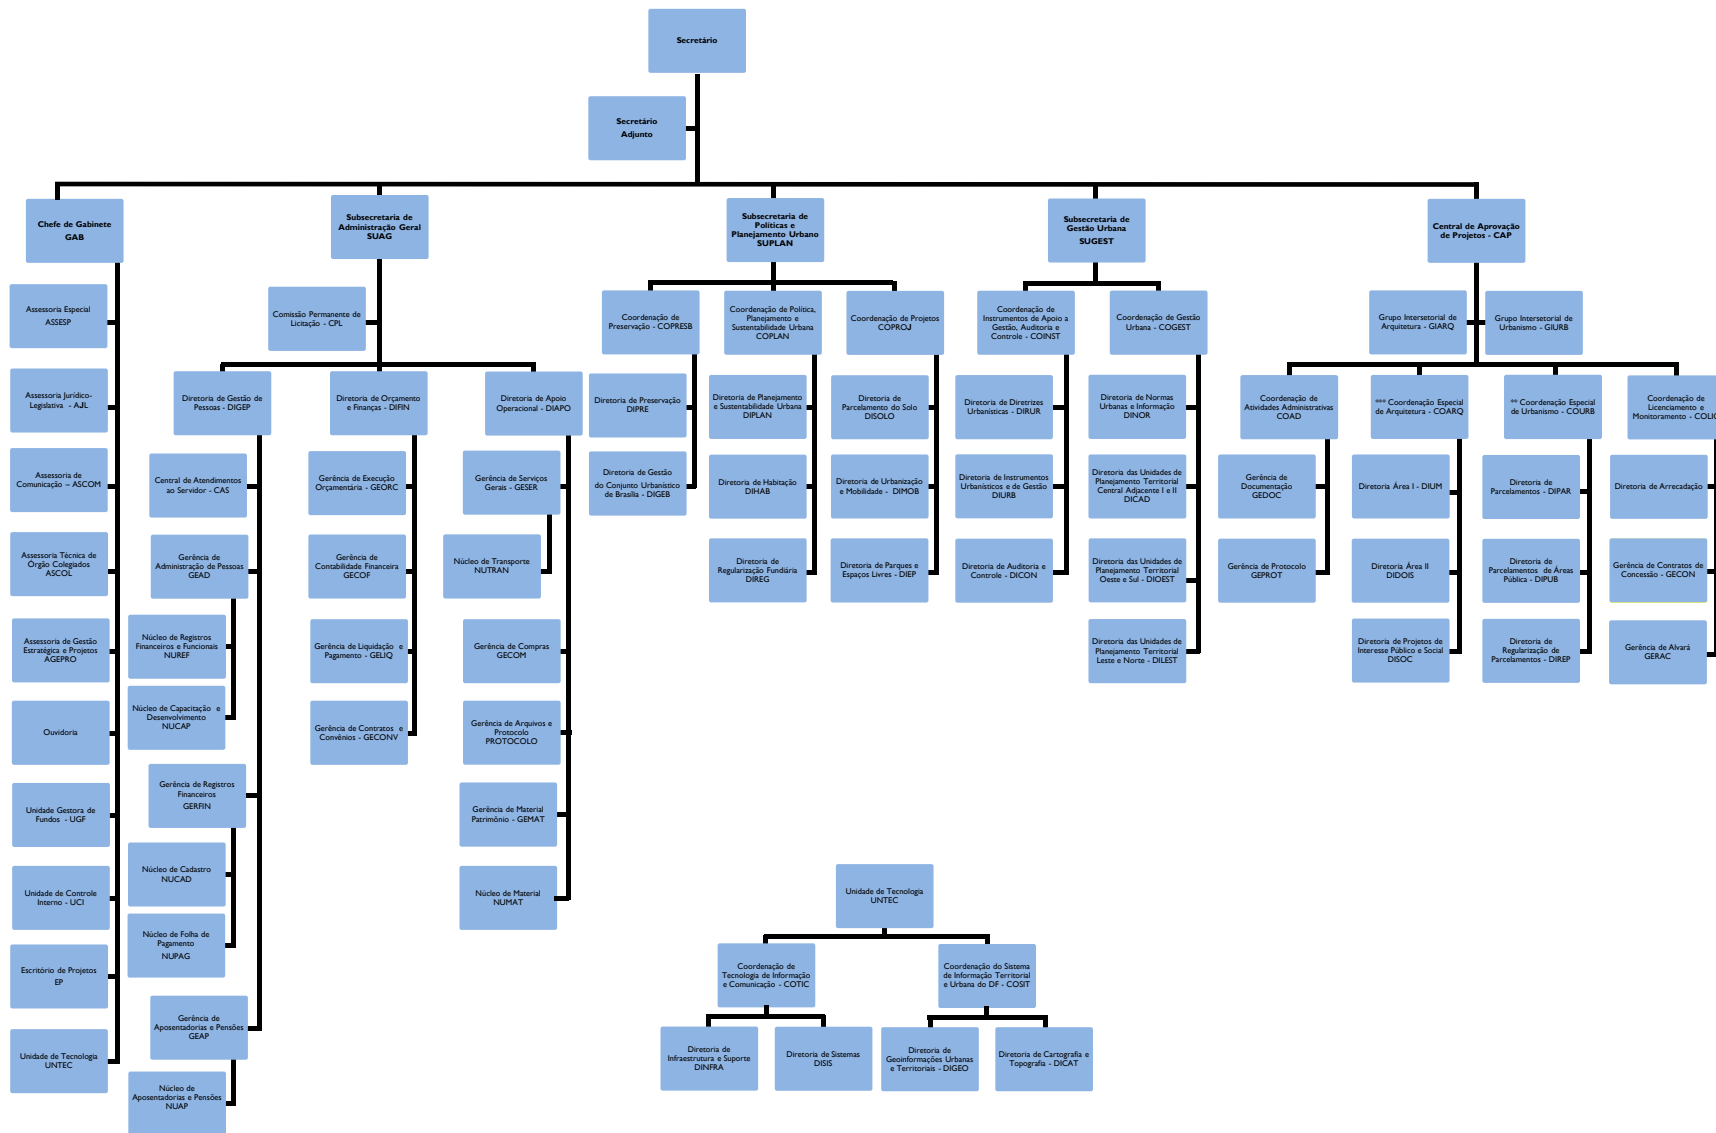

Secretaria de Estado de Gestão do Território e Habitação – Segeth*

* Decreto nº 37.224, de 31 de março de 2016, publicado no DODF nº 62, de 1º de abril de 2016, p. 01

** Decreto nº 37.383, de 06 de junho de 2016, publicado no DODF nº 107, de 07 de junho de 2016, p. 01

*** Decreto nº 37.398, de 09 de junho de 2016, publicado no DODF nº 110, de 10 de junho de 2016, p. 04

Decreto nº 37.625, de 15 de setembro de 2016, publicado no DODF nº 176, de 16 de setembro de 2016, p. 04