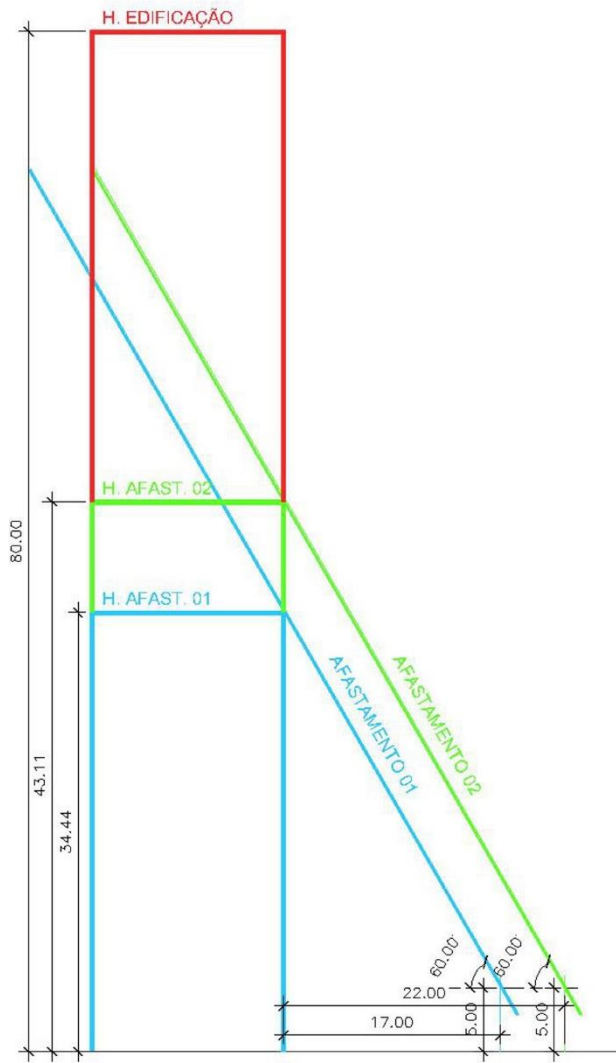

PLANTA DE SITUAÇÃO e LOCAÇÃO

CONE AFASTAMENTO FRONTAL

84 m

Image © 2018 DigitalGlobe

Google Earth

EXEMPLO 01

EXEMPLO 02

112 m

Image © 2018 DigitalGlobe

Google Earth

EXEMPLO 03

55 m

Image Landsat / Copernicus

Google Earth

5 m

© 2018 Google

Google Earth

EXEMPLO 04

Image Landsat / Copernicus

Google Earth

108 m

© 2018 Google

Google Earth

EXEMPLO 06

4 m

Google Earth

EXEMPLO 09

53 m

Image NASA

Google Earth

3 m

Google Earth