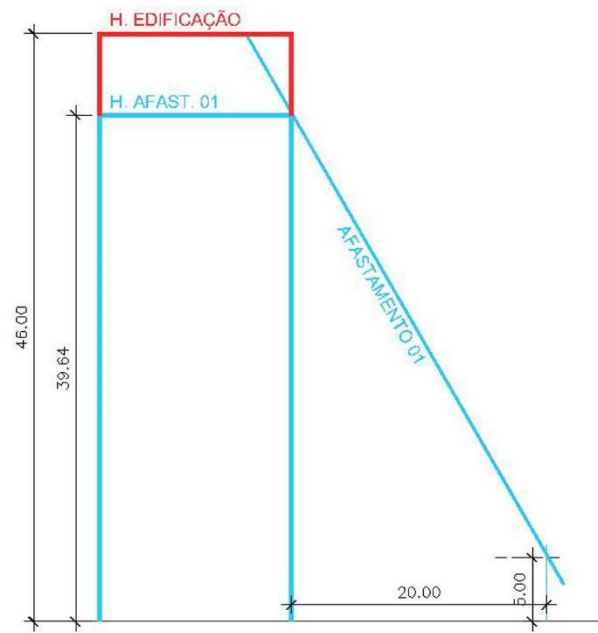

Image © 2018 DigitalGlobe

Google earth

DA TAXA DE PERMEABILIDADE

DA TAXA DE PERMEABILIDADE
DISPOSITIVOS DE RETENÇÃO
E INFILTRAÇÃO DE
ÁGUAS PLUVIAIS

Tanques de Retenção

Piso Permeável

Trincheiras

DOS AFASTAMENTOS

PLANTA DE SITUAÇÃO e LOCAÇÃO

CONE AFASTAMENTO FRONTAL

84 m

Image © 2018 DigitalGlobe

Google Earth

EXEMPLO 01

EXEMPLO 02

112 m

Image © 2018 DigitalGlobe

Google Earth

EXEMPLO 03

55 m

Image Landsat / Copernicus

Google Earth

5 m

© 2018 Google